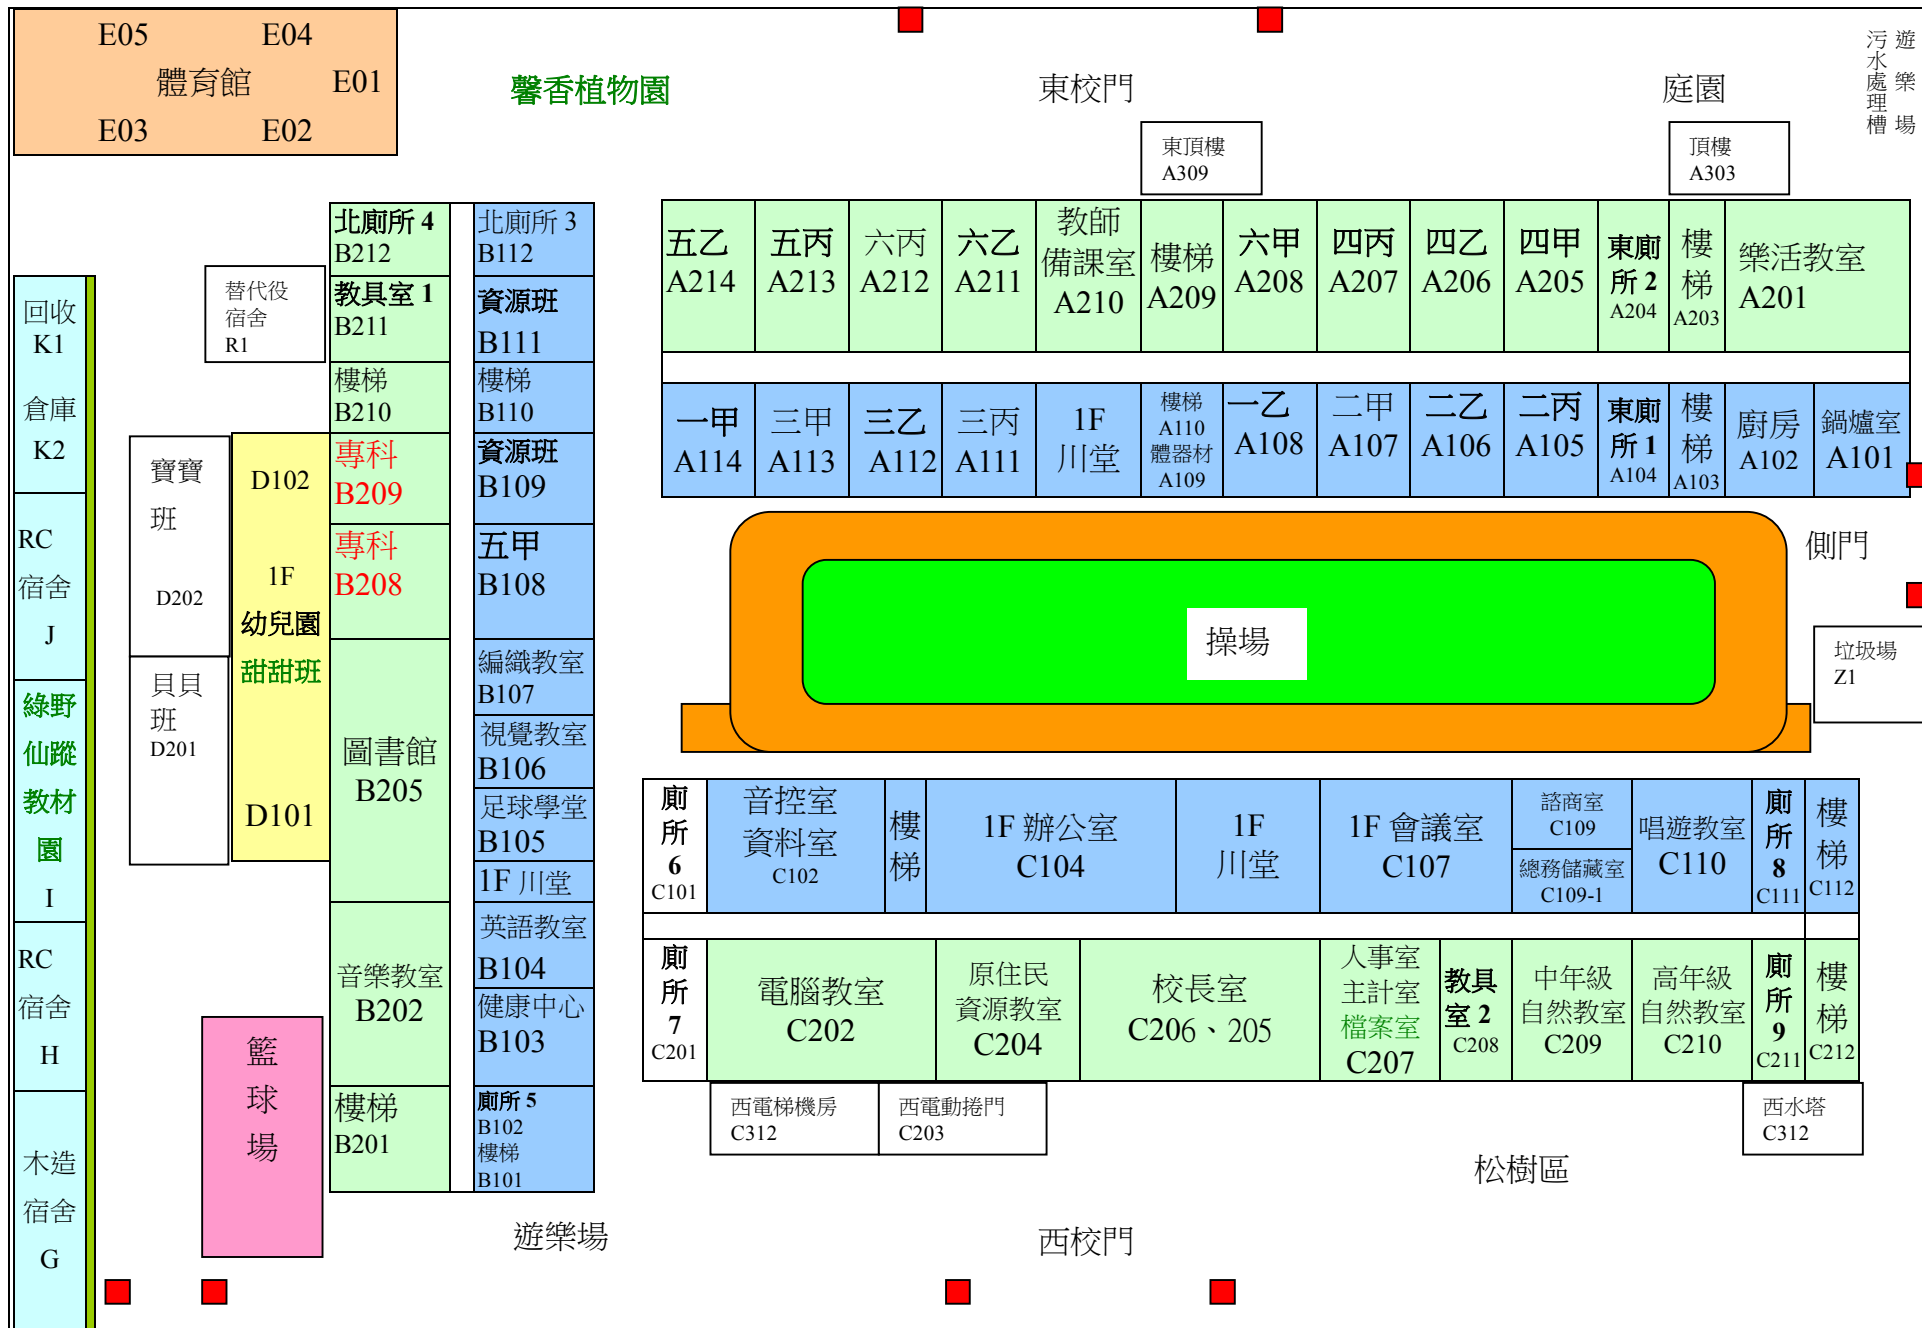

106 學年度北埔國小校舍配置圖 106.06.30

校地面積二五一二一平方公尺

北校門