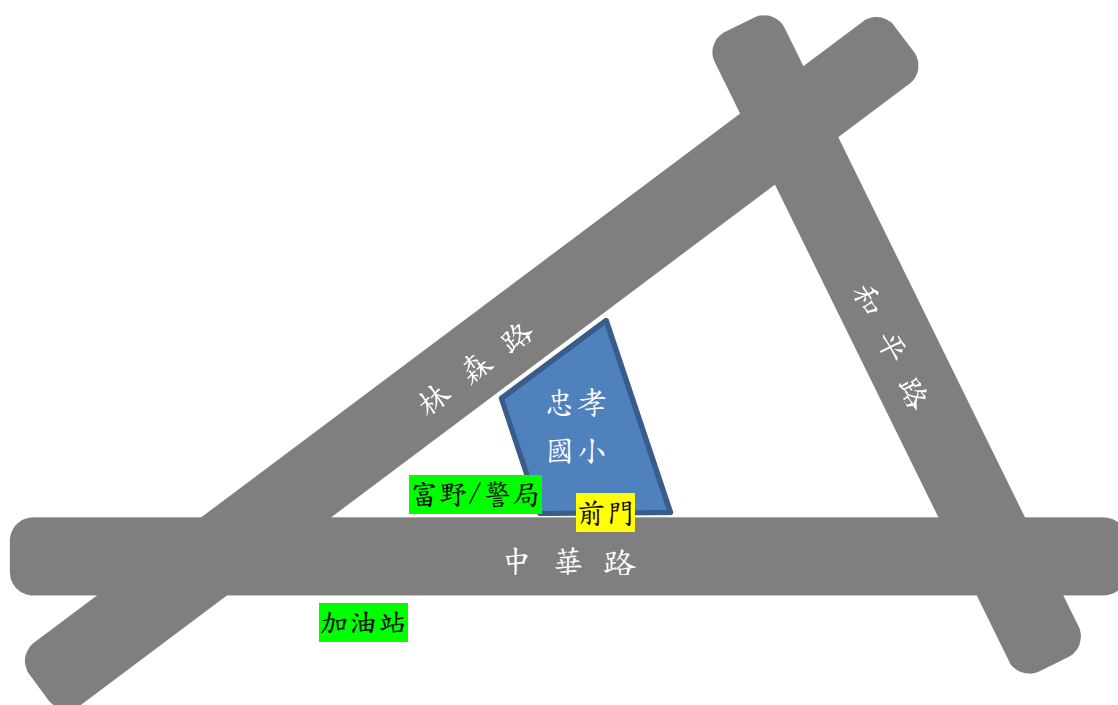

# 花蓮縣113學年度第1次公立幼兒園契約進用教保員 聯合甄選場地周圍交通平面圖及停車指引

1. 因校內空間不足，考生機車請自行停放中華路兩側停車格，汽車可停至富野飯店停車場再憑准考證向櫃檯領取停車代幣，校內停車空間僅供評審委員及工作人員使用。
2. 考場開放時間為6月14日（五）下午4~6時，然3:50~4:10為本校放學時間，建議4:20後抵達比較不會塞車。
3. 甄選時間6月15日（六）不開放本校後門(林森路)進出，請一律由前門(中華路)進出。