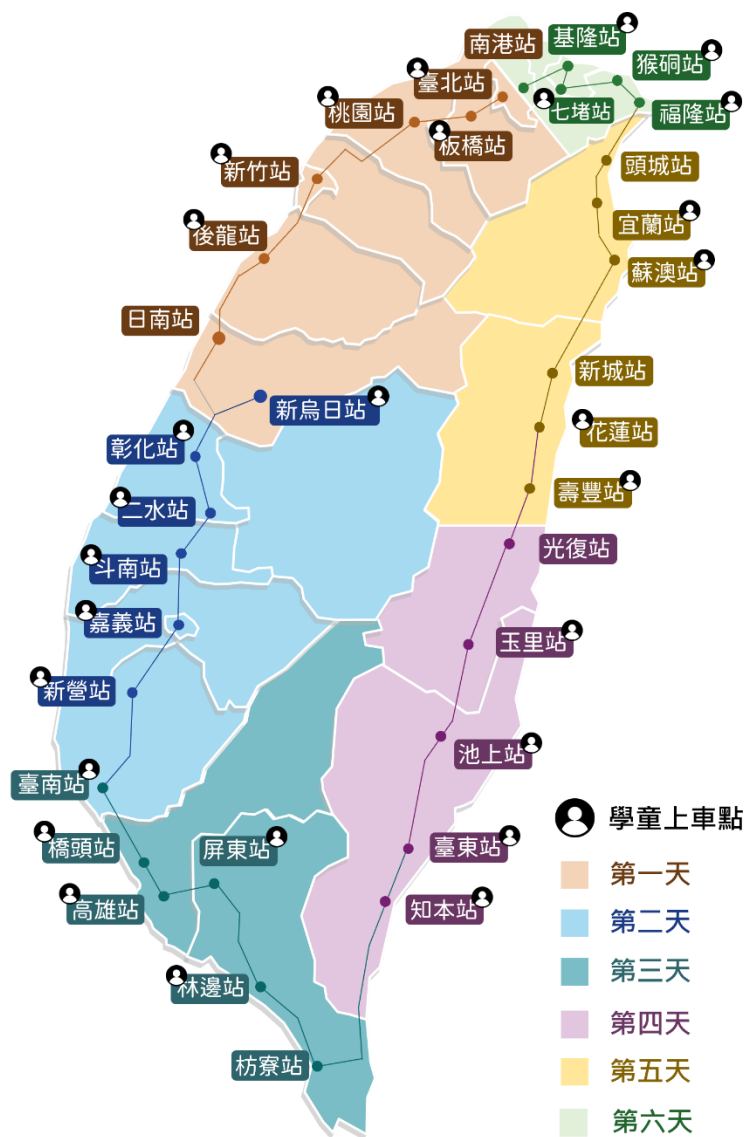

表2. 各站點籌辦團隊聯繫方式

序號	站點	籌辦團隊
第五天 10/25(花蓮→宜蘭)		
22	壽豐站	國立東華大學楊悠娟副教授
23	花蓮站	國立東華大學楊悠娟副教授
24	蘇澳站	佛光大學林立傑教授
25	宜蘭站	國立臺北教育大學劉遠楨教授
第六天 10/26(新北→臺北)		
26	福隆站	淡江大學鄧金培副教授
27	基隆站	國立海洋科技博物館葉佳承助理研究員
28	南港站	國立臺灣師範大學蔡志申教授
純站點	十分地區	淡江大學鄧金培副教授

圖1. 2024年臺灣科普環島列車各站點示意圖