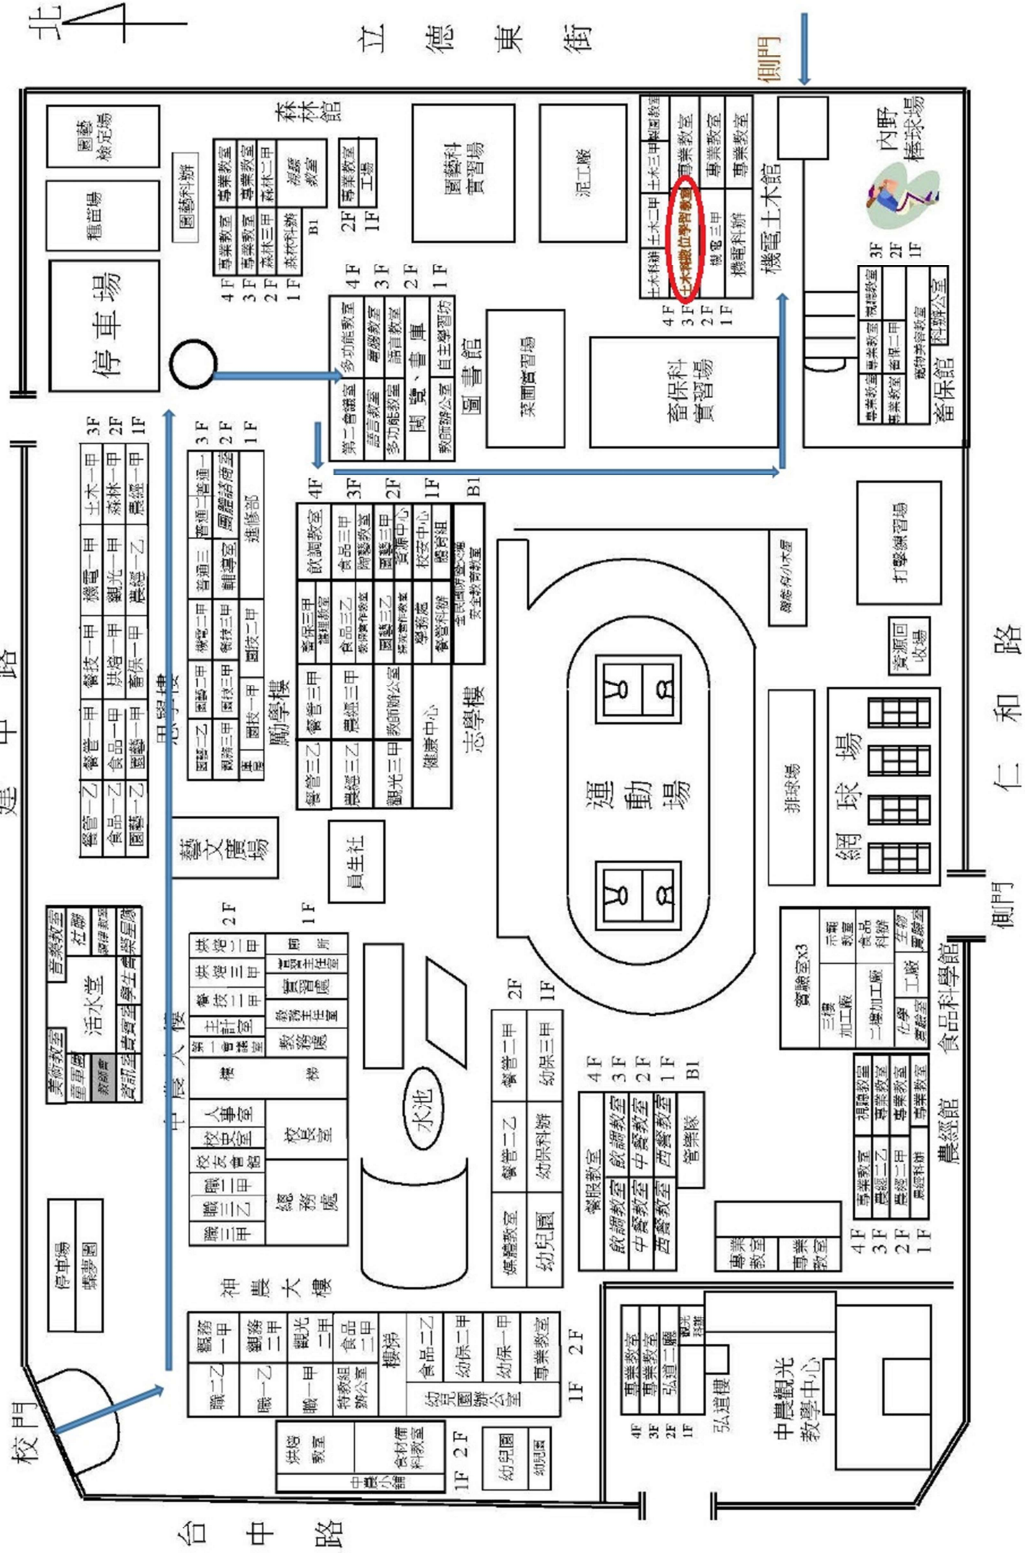

# 「四技二專統一入學測驗食品群實務導向題型示例」

## 宣導活動議程

時間：111 年 10 月 12 日(星期三) 下午 01:20

地點：國立中興大學附屬臺中高級農業職業學校土木科

3 樓數位學習教室

場次	議程內容
13:20-13:30	報到
13:30-14:50	實務/實作導向題型示例
14:50-15:00	休息
15:00-15:30	綜合座談
15:30	賦歸

# 國立興大附農 1111 學年度班級教室配置圖 1111.06.21

13:00-13:20  
開啟立德東街  
側門。

北

立德東街

建中

仁和路

校門

台中路