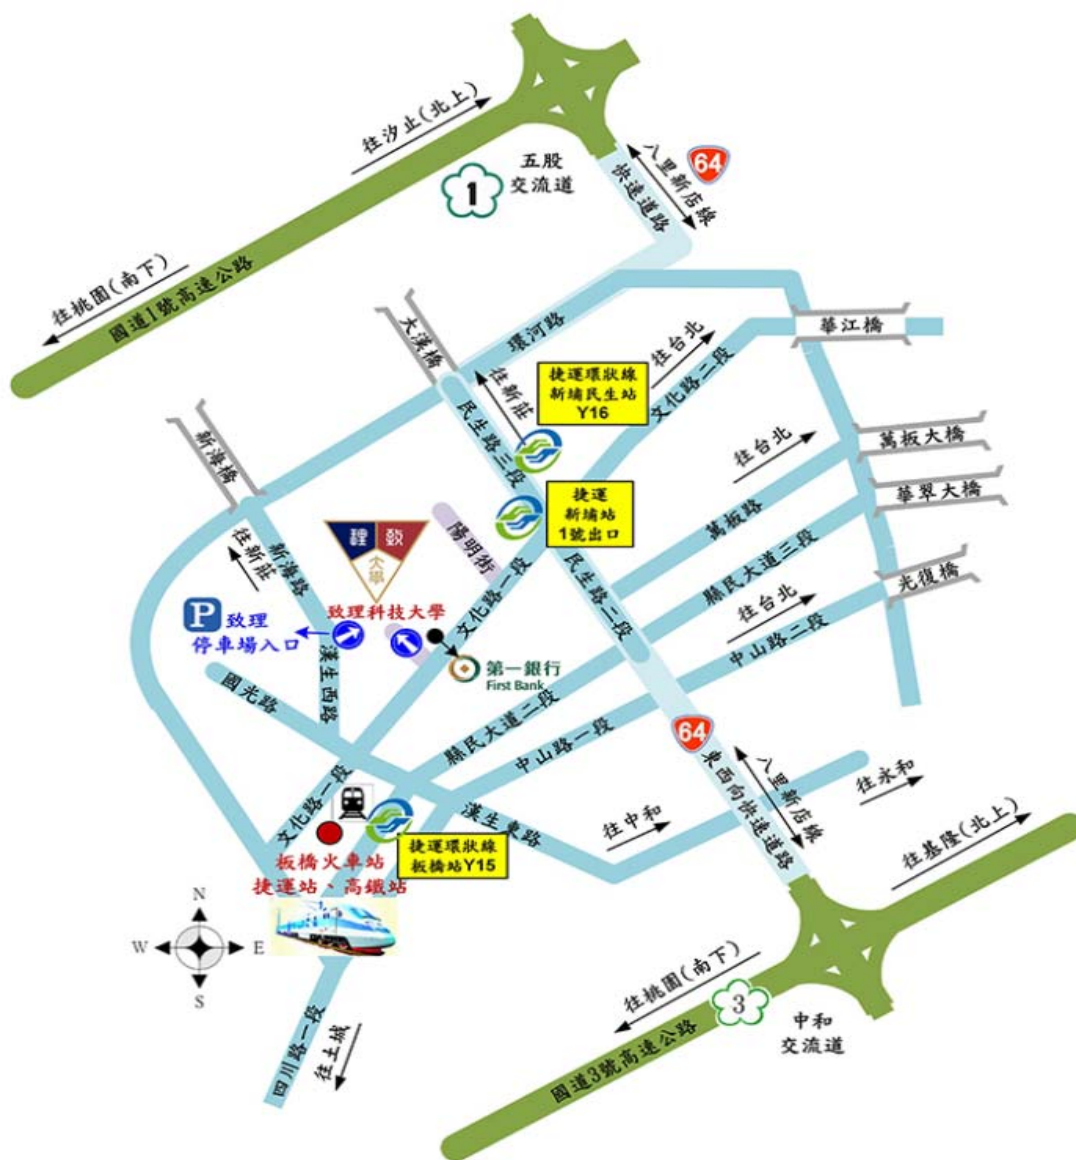

壹拾參、活動聯絡人：

致理科技大學學生議會議長紀翔升 0908-038-397

致理科技大學課指組何奕勳老師 0975-419-118

E-mail：citsa112@gm.chihlee.edu.tw

壹拾肆、交通路線：(如下圖所示)

◎致理科技大學地址：220305 新北市板橋區文化路 1 段 313 號

本校校區周邊劃設汽、機車停車位少，且校內汽、機車停車位有限，無法提供停車需求，請搭乘大眾運輸交通工具來校！

◎交通資訊說明：

搭乘捷運板南線：

請至新埔站下車，往 1 號出口，沿文化路 1 段直走至第一銀行後右轉，即可到達（步行約 5 分鐘）。

搭乘捷運新北環狀線：

請至新埔民生站(Y16)下車，沿民生路 3 段直行，右轉步行文化路 1 段，即可到達（步行約 6 分鐘）。

請至板橋站(Y15)下車，沿新站路直行，右轉步行文化路 1 段，即可到達（步行約 10 分鐘）。

搭乘公車者：

有 99、245、264、310、656、657、701、702、806、813、910、920、1070、藍 33、藍 35... 等，或至大眾運輸轉乘查詢網站

(<http://www.taipeibus.taipei.gov.tw/>或 <http://e-bus.tpc.gov.tw/>)查詢。

搭乘火車（高鐵）：

請至板橋站下車，由前站北 2 門出口右轉步行文化路 1 段，即可到達（步行約 10 分鐘）。

駕自用車者來校路線：

1.經高速公路國道一號（中山高）五股交流道下靠左直行，接 64 號快速道路（東向），至板橋交流道（民生路）出口方向下橋，直行至文化路，右轉文化路直行，即可到達。