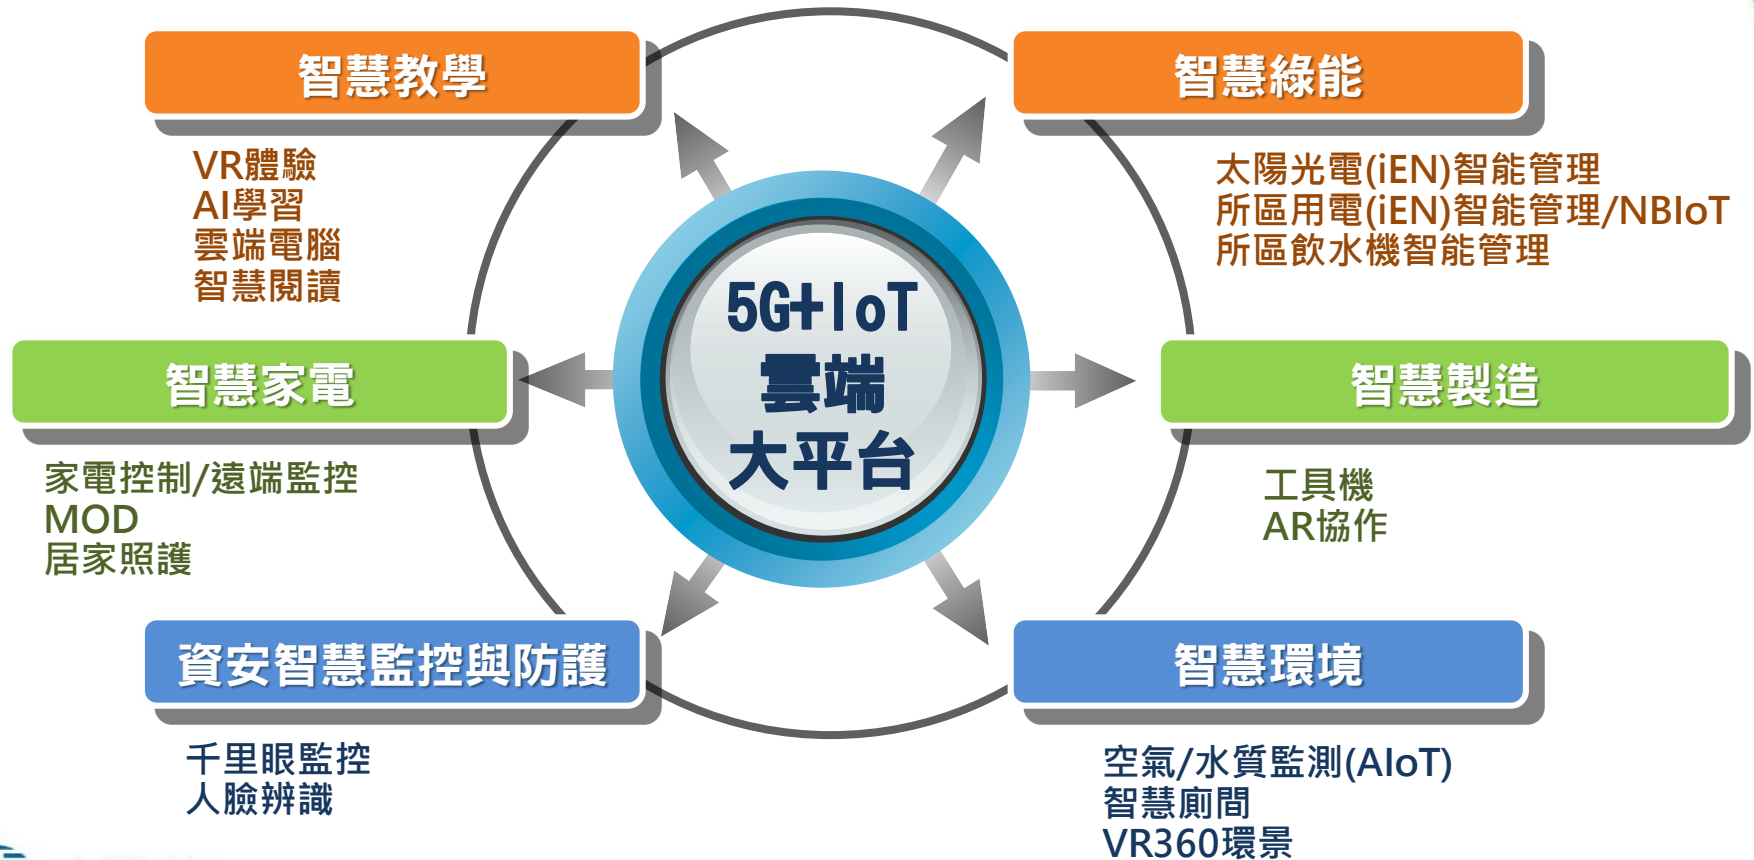

東方美學·禪風藝術

家庭套房

貴賓套房

雙人套房

全景美學餐廳

榮獲餐飲業食品安全管制系統 (HACCP) 衛生評鑑
榮獲高雄市政府星級環保餐館
可容納55桌 具多元菜單選擇

免費5G+AIoT展示室 參訪與導覽

免費資通訊科技專題演講

物聯網簡介與應用

中華電信物聯網服務簡介

物聯網未來發展趨勢及挑戰

行動通信演進現況

5G 全球發展

5G 創新應用

AI
簡介

IoT
簡介