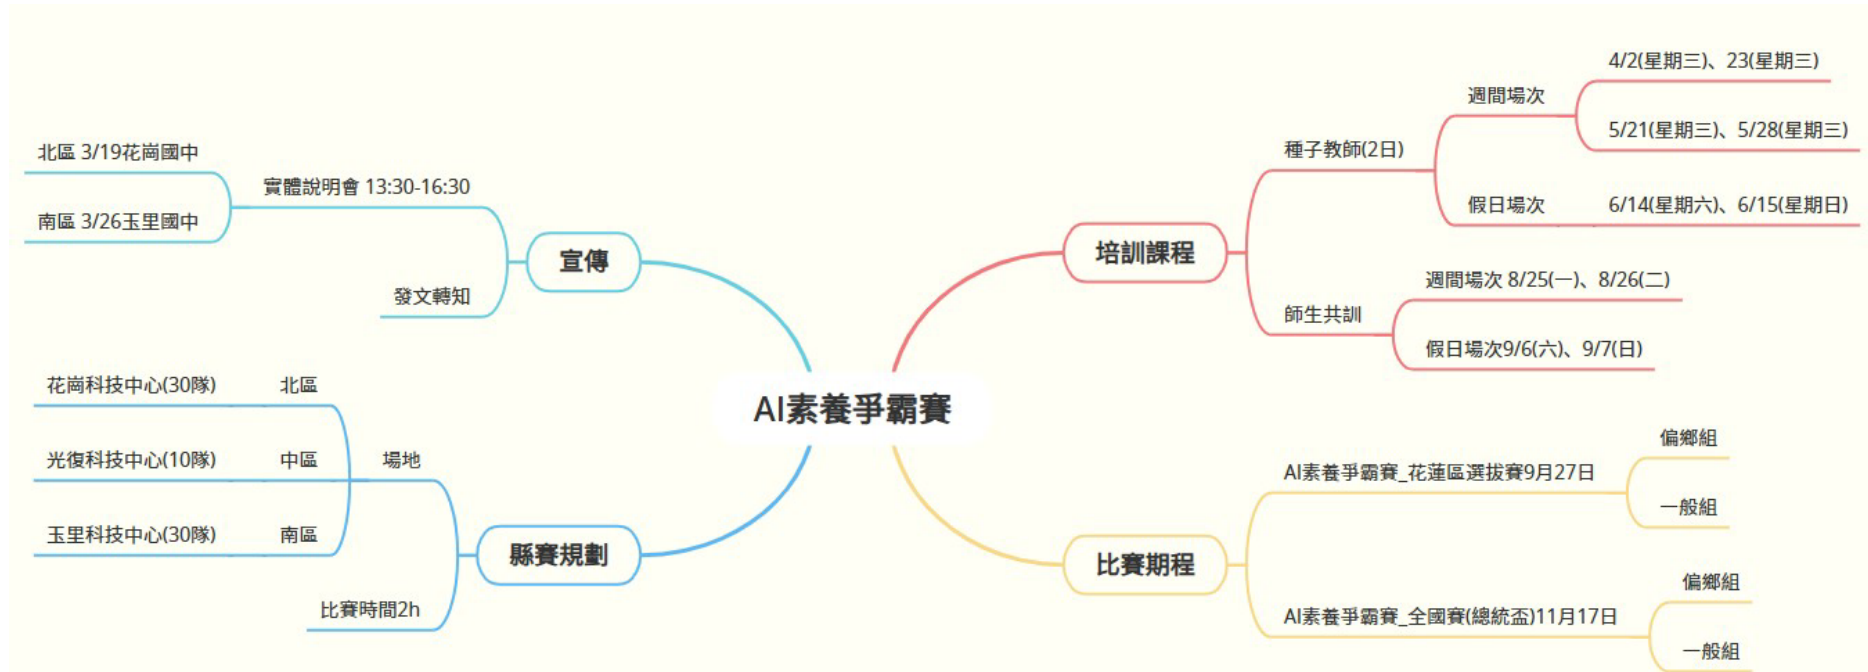

# AI 素養爭霸賽花蓮縣選拔賽選手培育計畫

# AI 素養爭霸賽花蓮縣選拔賽競賽期程表

## 競賽重要期程