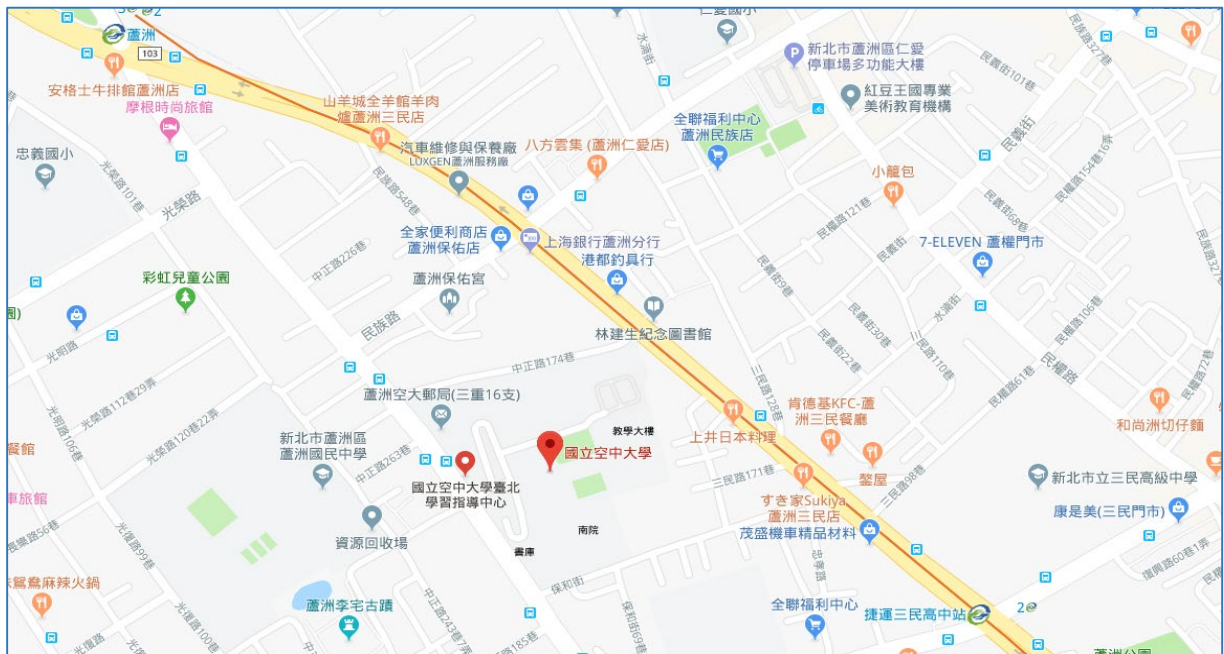

● 臺北場-國立空中大學蘆洲校本部

公車

225, 232, 306, 508, 659, 14, 261, 704, 北門至泰山, 北門至觀音山, 板橋至淡水捷運。

捷運

搭乘蘆洲線至三民高中站，於1號出口左轉沿三民路步行約八分鐘。(臺北捷運轉乘查詢)

自行開車

- 行駛高速公路走三重交流道者，往三重方向下，紅綠燈前右轉三和路直行往蘆洲方向至三民路時可走中山二路於中正路右轉直行大約一公里抵達。
- 行駛高速公路走重慶交流道者，往士林方向下，上高架行駛重陽大橋，下橋直行集賢路至三和路右轉，直行至三民路時，可走中山二路於中正路右轉直行大約一公里抵達。
- 行駛高速公路走五股交流道者，往五股八里方向下，走新五路至中興路右轉往蘆洲方向過二重疏洪道，走環堤大道往北方向行駛（非高速公路公路方向），經抽水站後直行至三民公園橋下右轉三民路至中正路右轉直行大約一公里抵達。
- 行駛高速公路下環河快速道者，往士林方向下，至重陽橋下右轉後靠左迴轉上重陽橋，下橋直行集賢路至三和路右轉，直行至三民路時，可走中山二路於中正路右轉直行大約一公里抵達。
- 行駛忠孝橋者，於中山路口下橋，走橋下直行至環堤大道右轉，直行至更寮國小右轉四維路直行至高壓鐵塔下靠左走中山二路至中正路左轉直行大約一公里抵達。
- 行駛台北橋者，下橋右轉三和路，直行至蘆洲三民路時，可走中山二路於中正路右轉直行大約一公里抵達。
- 行駛重陽橋者，下橋直行集賢路至三和路右轉，直行至三民路時，可走中山二路於中正路右轉直行大約一公里抵達。
- 行駛大漢橋者，下橋直行思源路至中山路（台一線）右轉至化成路左轉，直行過二重疏洪道，走田維路直行至高壓鐵塔下靠左走中山二路至中正路左轉直行大約一公里抵達。
- 行駛中興橋者，下橋直行靠右，橋下走中間至環堤大道右轉直行，過中山路高架直行至更寮國小右轉四維路直行至高壓鐵塔下靠左走中山二路至中正路左轉直行大約一公里抵達。
- 行駛開河橋者，往二重五股方向下橋，直行頂寮路接成泰路，直行至湖后路右轉往蘆洲方向上成泰十種，下橋直行