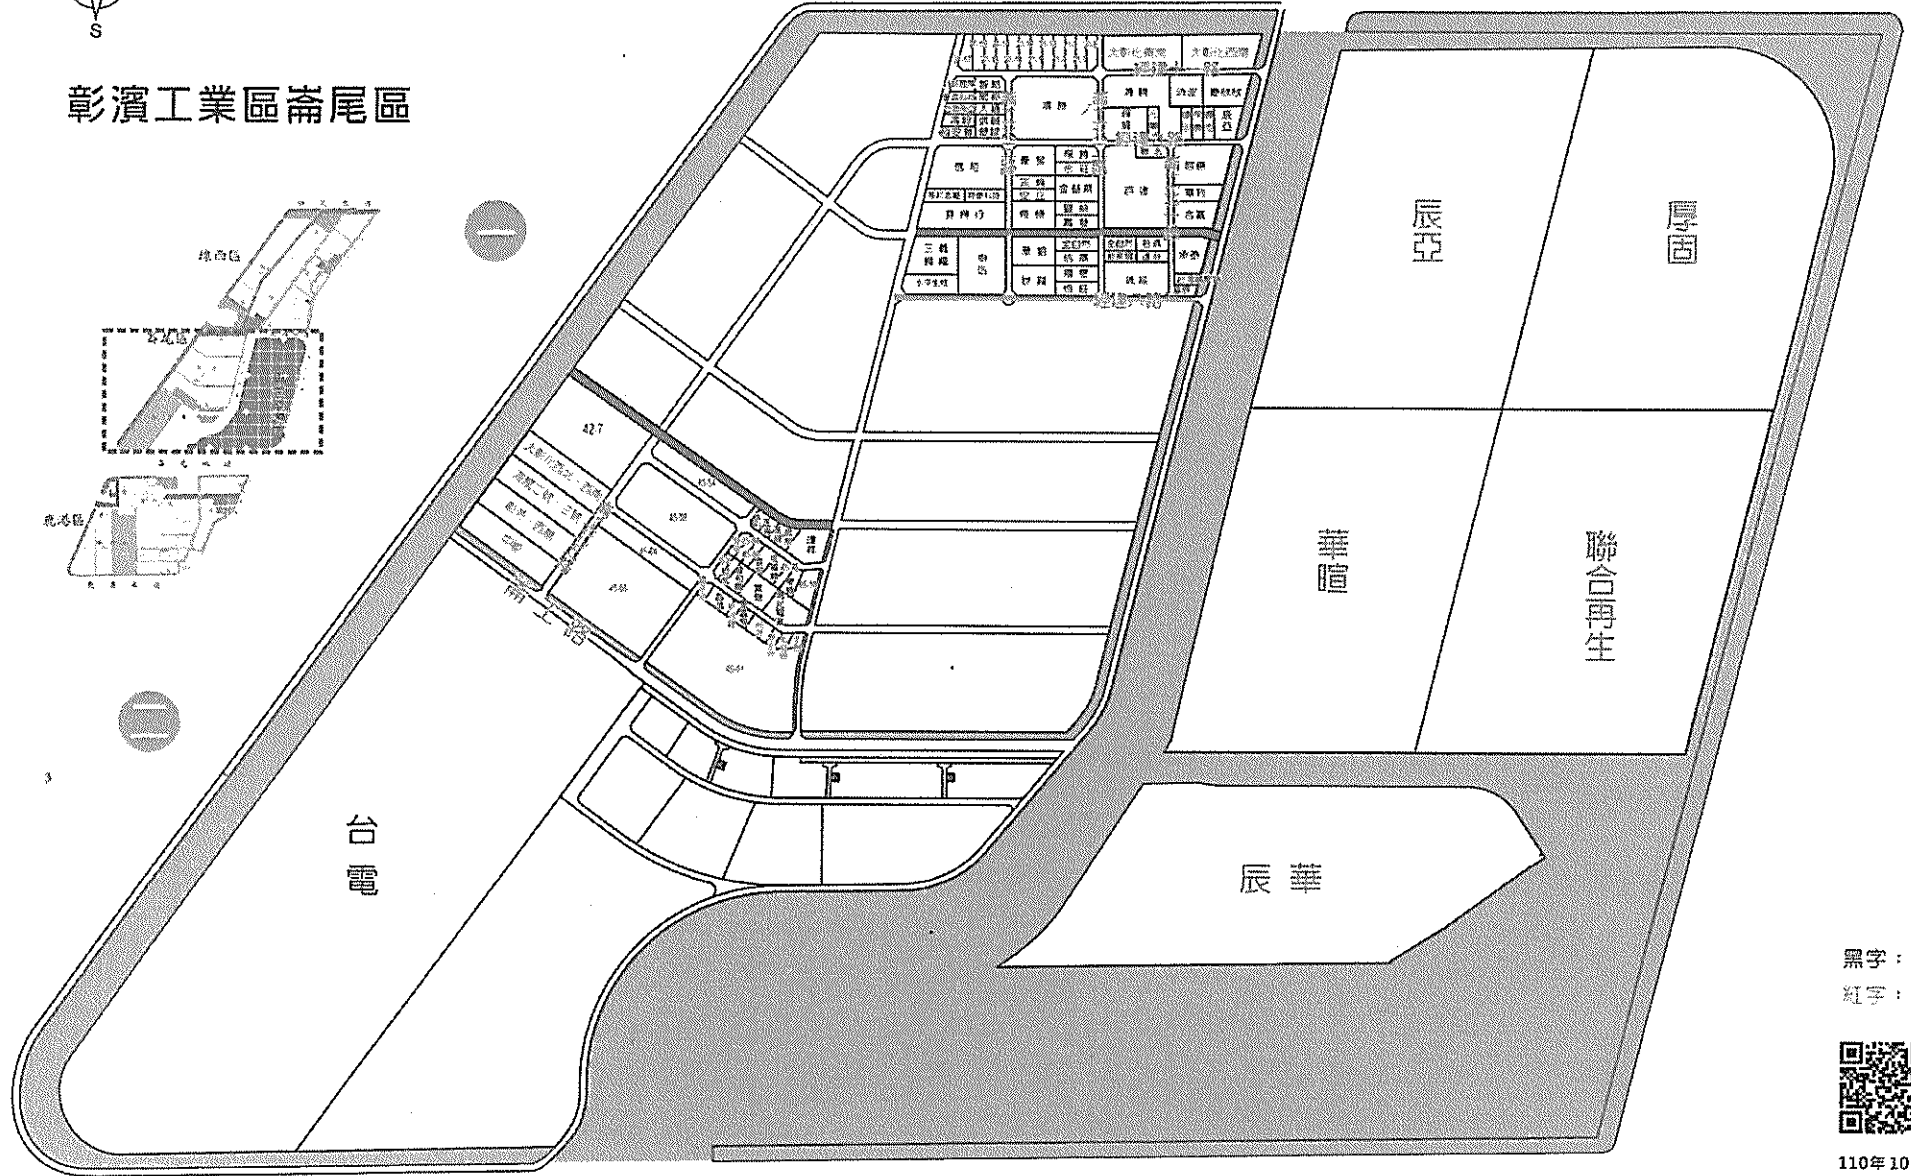

易興

社區用地

黑字：購
紅字：租
產業用地：□

彰濱工業區崙尾區

西區

東區

黑字：購
紅字：租

110年10月