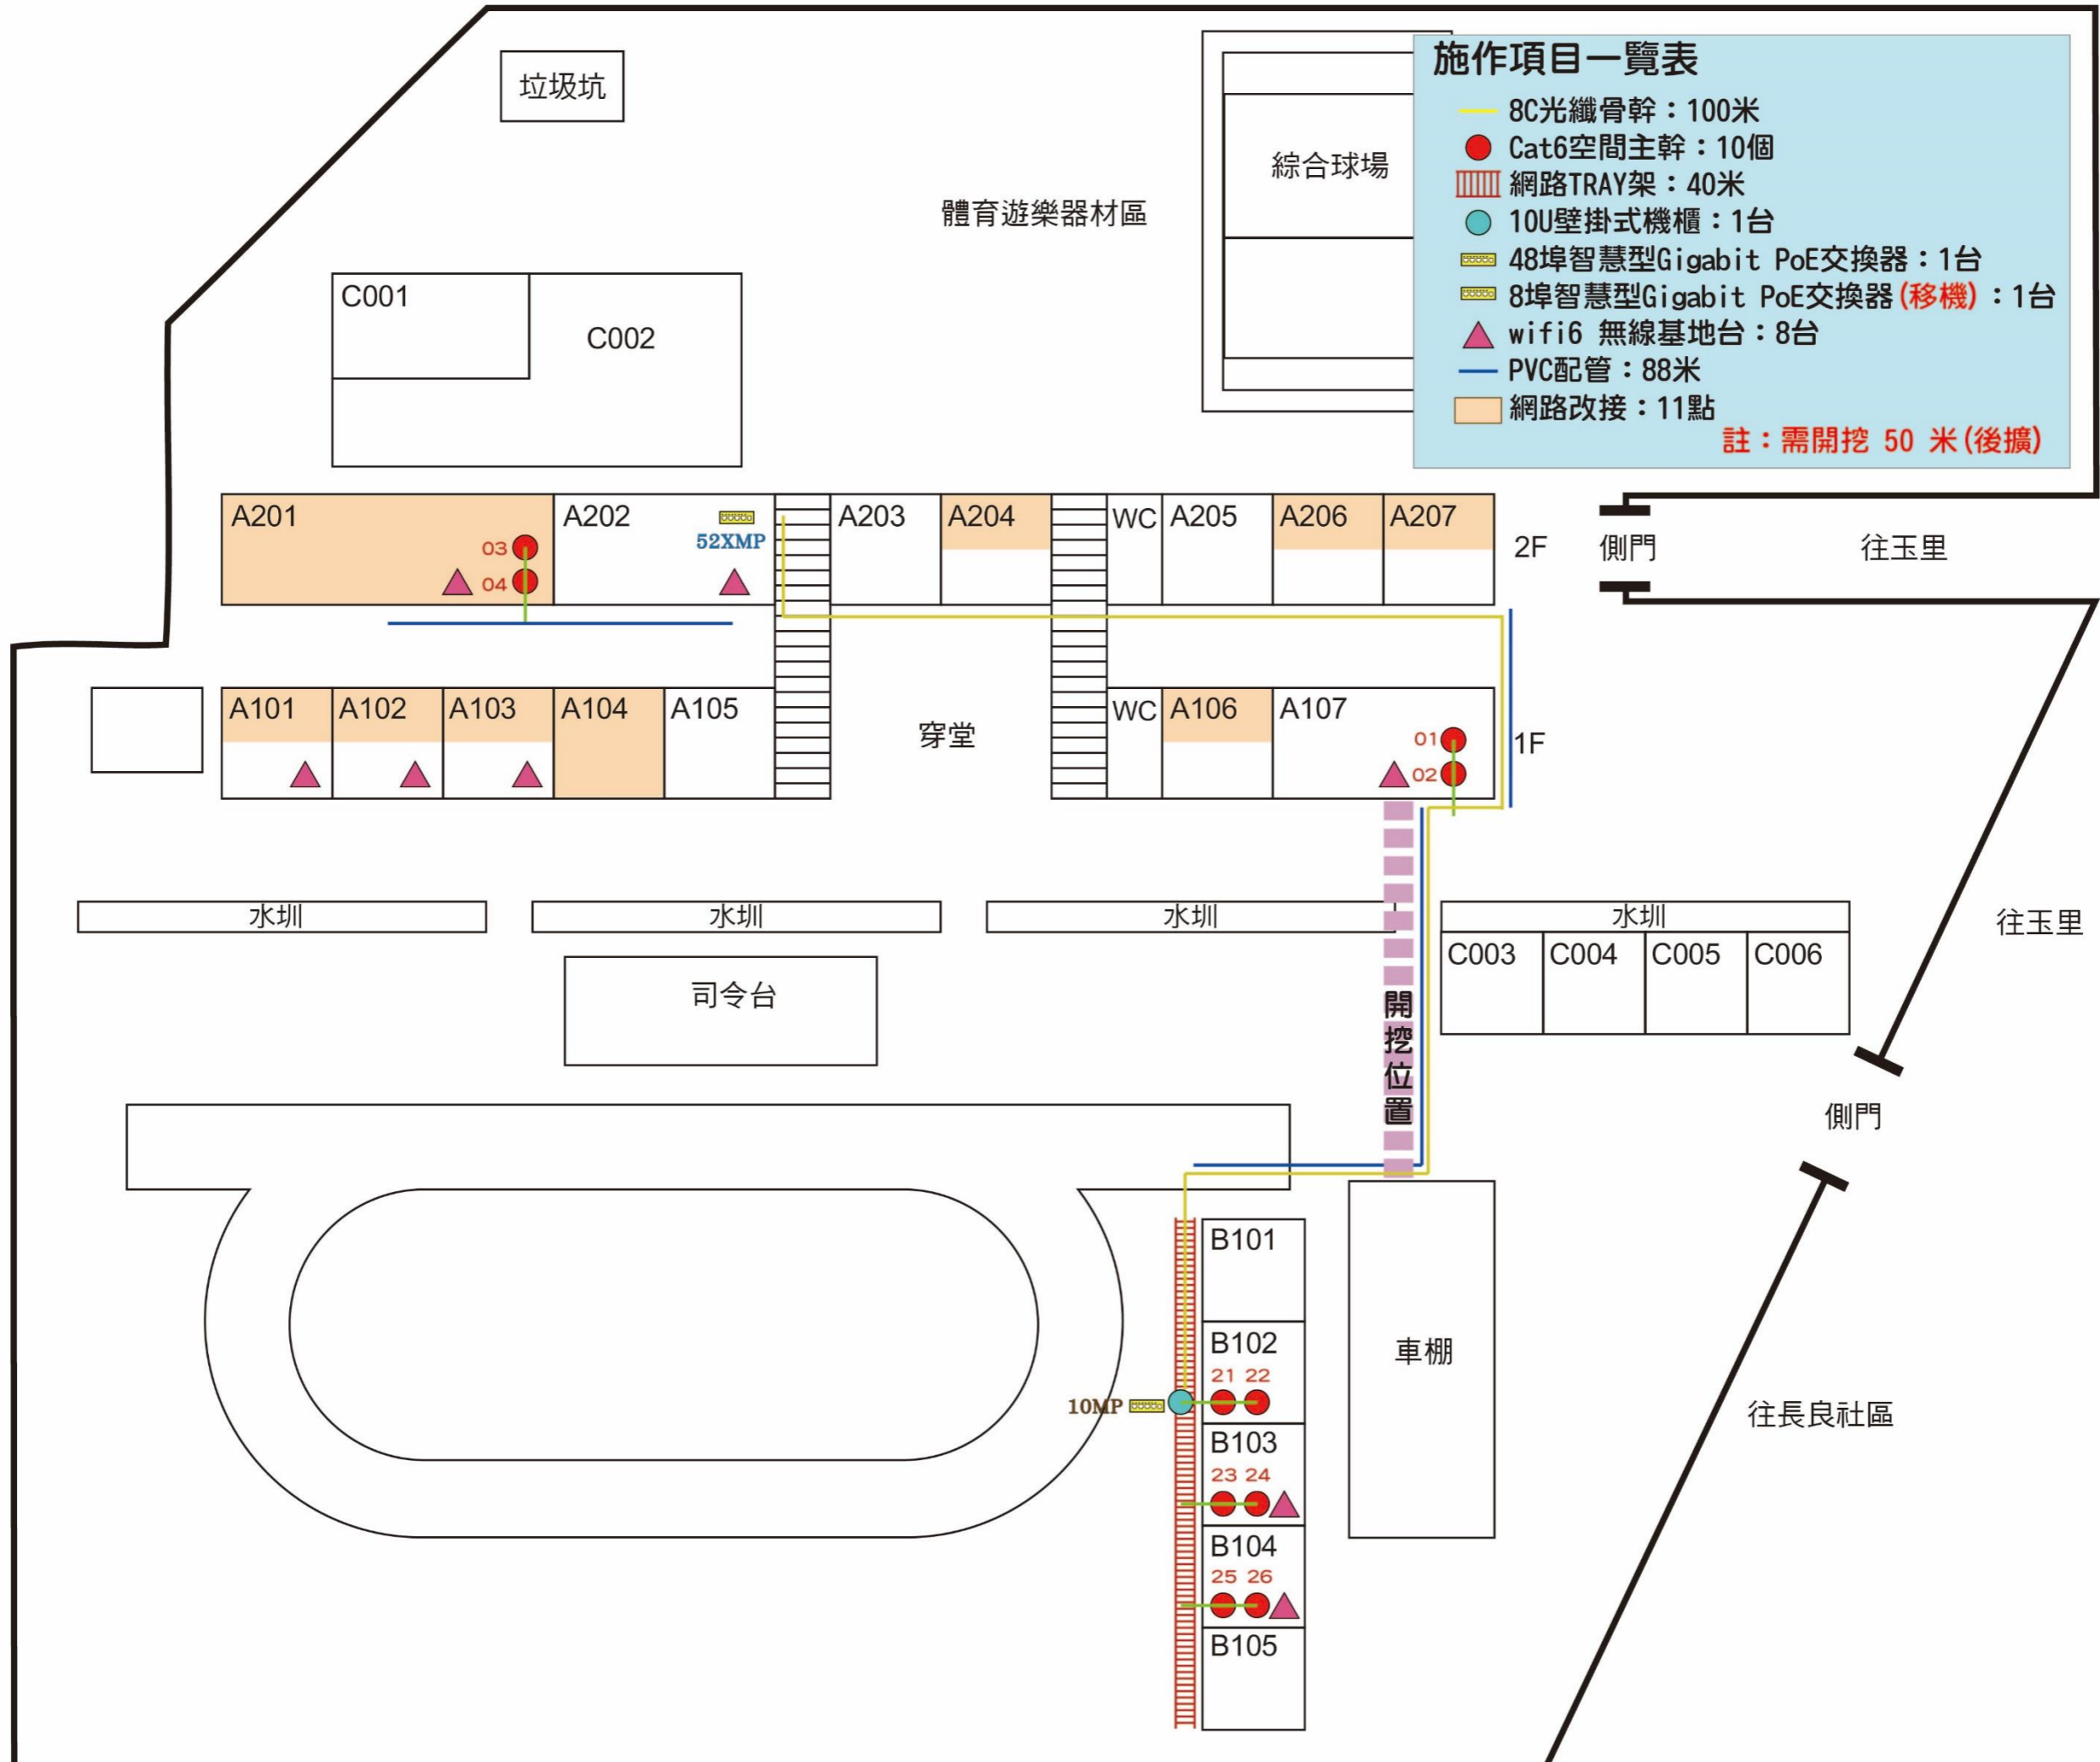

花蓮縣玉里鄉長良國民小學網路架構圖

現有網路架構

花蓮縣玉里鄉長良國民小學網路架構圖

改善後網路架構

原有線路 藍色線條 新設線路 紅色線條

花蓮縣玉里鎮長良國民小學

花蓮縣長良國民小學校園平面圖

第 1 次後續擴充施作項目盤點表

長良

國小

預計施工天數：22 工作天

盤點日期：

2024/5/2

序號	項目	單位	數量	建置位置 (請填教室編號)	建置原因	線路起訖點 (以米計價必填)	移機前位置 (若為新建，僅 填移機後位置)
1	8C 光纖骨幹	米	100		跨棟光纖	A202 至 B102	
2	增設 Cat6 骨幹	點	0				
3	增設 Cat6 空間主幹	點	10	A107*2、A201*2、B102*2、B103*2、B104*2	該空間網點不足		
4	線路設備改接	點	11	A101、A102、A103、A104*2、A106、A201*2、A204、A206、A207	線路設備需改接		
5	網路 TRAY 架增設	米	40		拉線路需網路 TRAY 架	B101 至 B105	
6	10U 壁掛式機櫃	台	1	B102	網路設備收容		
7	wifi6 無線基地台	台	8	A101、A102、A103、A107、A201、A202、B103、B104	教室內無 AP，需新建 【汰換 2695： A101、A103】		
8	無線基地台移機	台	0				
9	交換器移機	台	1	B102	線路建置需要		A202

10	8 port 10G 光纖交換器	台	0				
11	24 埠智慧型 Gigabit 交換器	台	0				
12	48 埠智慧型 Gigabit 交換器	台	0				
13	8 埠智慧型 Gigabit PoE 交換器	台	0				
14	24 埠智慧型 Gigabit PoE 交換器	台	0				
15	48 埠智慧型 Gigabit PoE 交換器	台	1	A202	汰換原有設備 port 數不足		
16	PVC 管增設	米	88		線路建置需要	A201 至 A202 A107 至 A207 A107 至 B101	
17	開挖	米	50		線路建置需要	A107 至車棚	
18	其他需求						