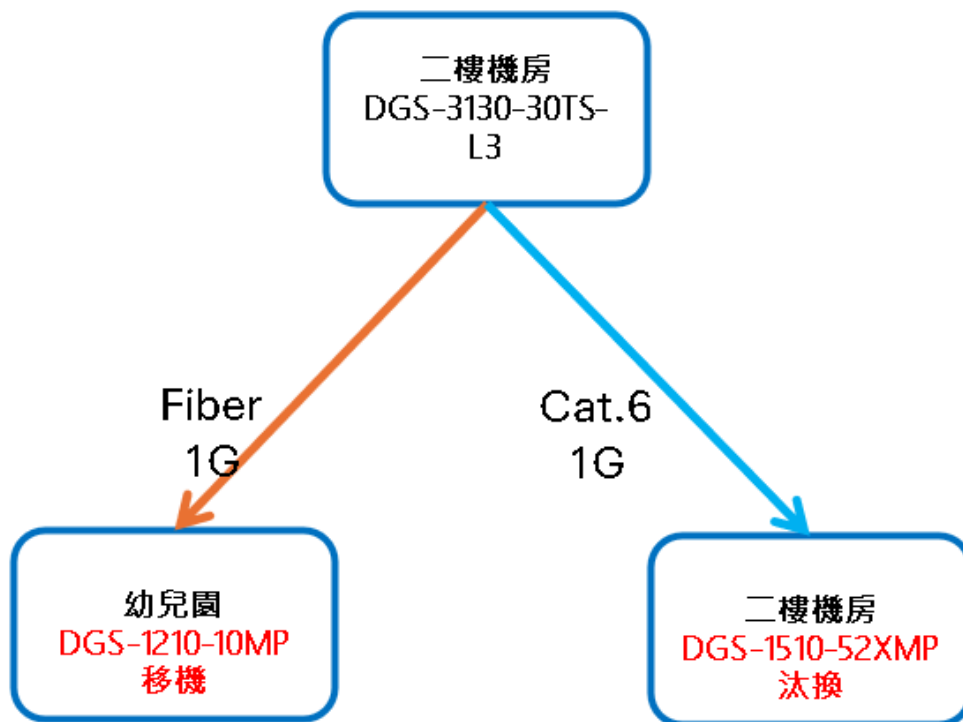

花蓮縣玉里鄉長良國民小學網路架構圖

現有網路架構

花蓮縣玉里鄉長良國民小學網路架構圖

改善後網路架構

原有線路 藍色線條 新設線路 紅色線條

花蓮縣玉里鎮長良國民小學

花蓮縣長良國民小學校園平面圖

第 1 次後續擴充施作項目盤點表