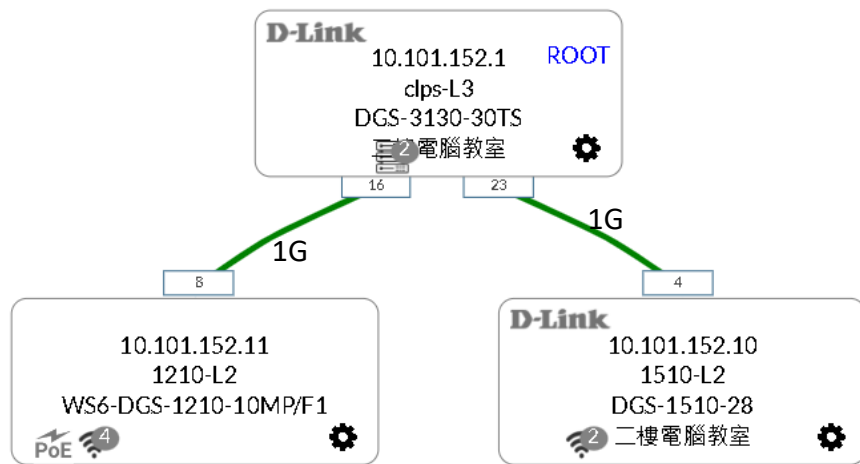

花蓮縣玉里鄉長良國民小學網路架構圖

現有網路架構

花蓮縣玉里鄉長良國民小學網路架構圖

改善後網路架構

原有線路 藍色線條 新設線路 紅色線條

花蓮縣玉里鎮長良國民小學

花蓮縣長良國民小學校園平面圖

第 1 次後續擴充施作項目盤點表