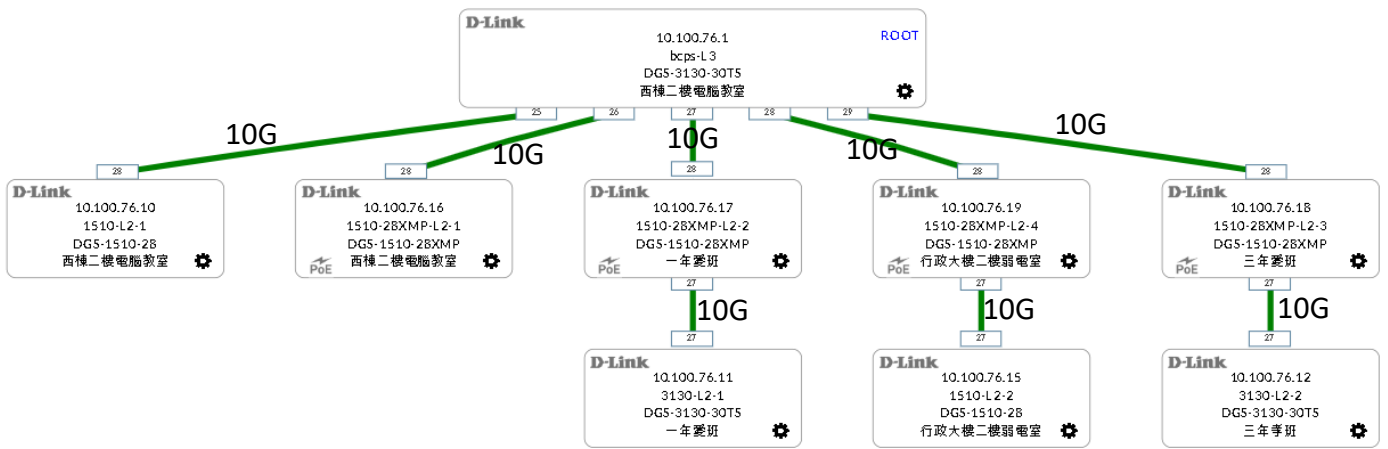

花蓮縣吉安鄉北昌國民小學網路架構圖

現有網路架構

花蓮縣吉安鄉北昌國民小學網路架構圖

改善後網路架構

原有線路 藍色線條 新設線路 紅色線條

花蓮縣北昌國民小學校園平面圖

第 1 次後續擴充施作項目盤點表

北昌

15	48埠智慧型 Gigabit PoE 交 換器	台	3	S203、E205、N202	線路串聯需要		
16	PVC 管增設	米	15		線路建置需要	W204 至 W205	
17	開挖	米	0				
18	其他需求						