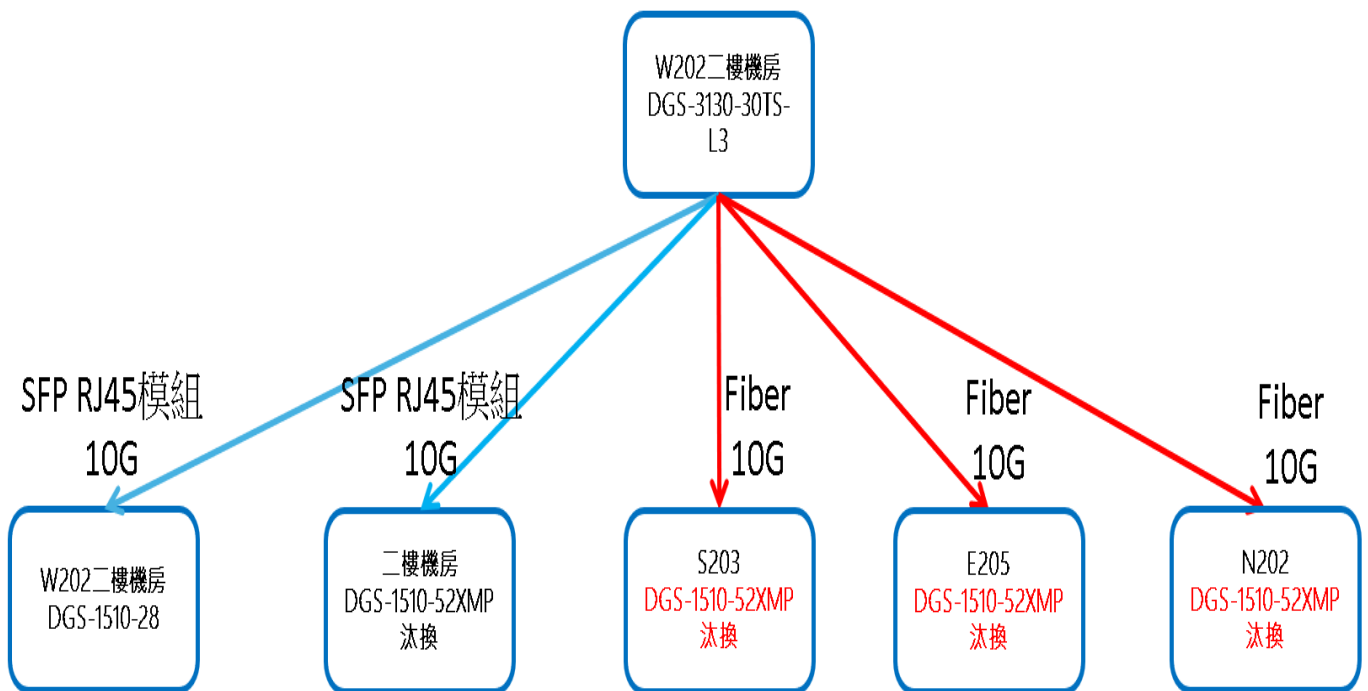

花蓮縣吉安鄉北昌國民小學網路架構圖

現有網路架構

花蓮縣吉安鄉北昌國民小學網路架構圖

改善後網路架構

原有線路 藍色線條 新設線路 紅色線條

花蓮縣北昌國民小學校園平面圖

第 1 次後續擴充施作項目盤點表

北昌

15	48埠智慧型 Gigabit PoE 交 換器	台	3	S203、E205、N202	線路串聯需要		
16	PVC 管增設	米	15		線路建置需要	W204 至 W205	
17	開挖	米	0				
18	其他需求						