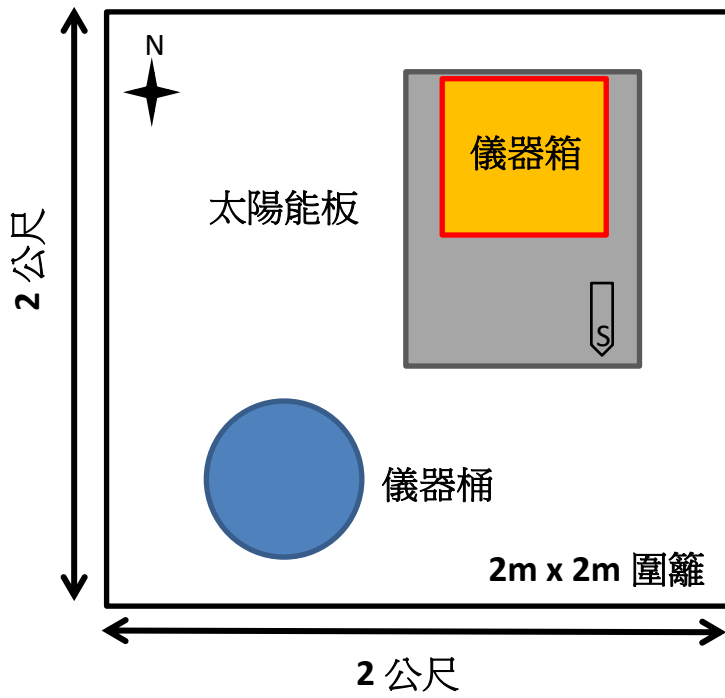

卓樂國小

地圖

地址：花蓮縣卓溪鄉卓清村卓樂 86 號

位置資訊：23.295672N, 121.268151E

聯絡資訊：038889075 總務

說明：預定點在學校操場旁空地，鄰近跑道。確認能架站後要再次連絡學校確認點位。

📍 現場照片：

☞ 設備

儀器：地震儀 x1，記錄器 x1。

電力：太陽能板 x1，電池 x1，太陽能控制器 x1。

其他：箱子、套筒、圍籬。

☞ 施工示意圖

說明：預計架設一太陽能板做為儀器電力來源，儀器桶放地震儀埋入地底，桶徑 42cm，深 65cm，灰箱為放置電池及紀錄器用，長寬深各約 55cm*55cm*55cm，放置地面，周圍再加上圍籬，以策安全，圍籬面積大小約 2m*2m。

設施平面配置&構造物示意圖

儀器箱會放在太陽能板下方空間

太陽能板(100W)

儀器箱

儀器桶