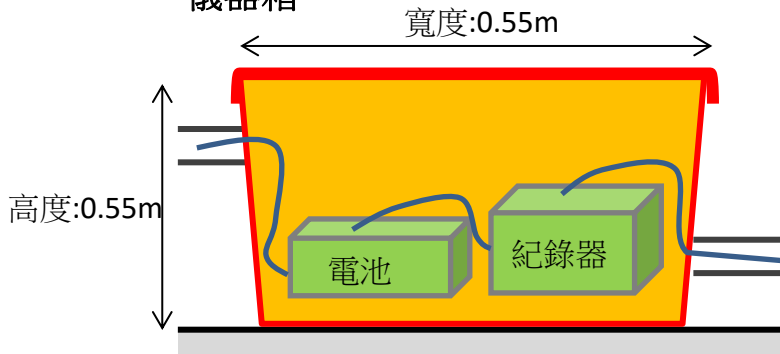

設施平面配置&構造物示意圖

儀器箱會放在太陽能板下方空間

太陽能板(100W)

儀器箱

儀器桶