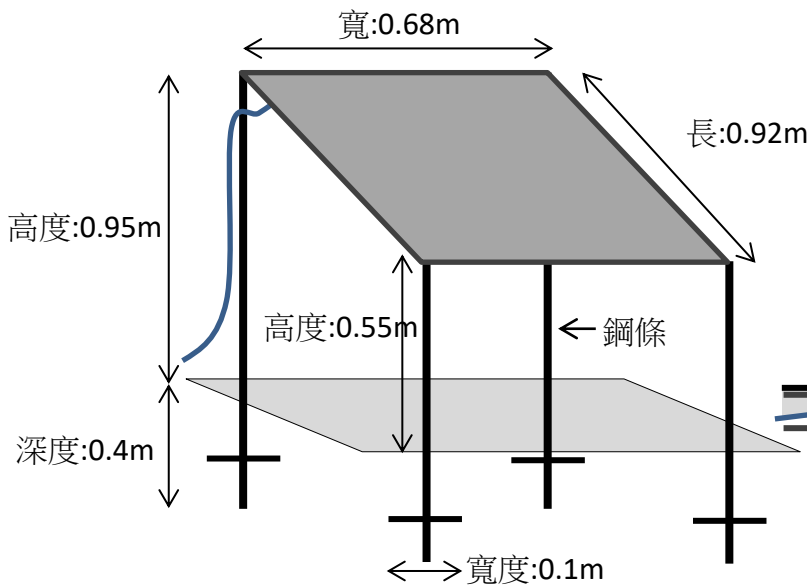

太陽能板(100W)